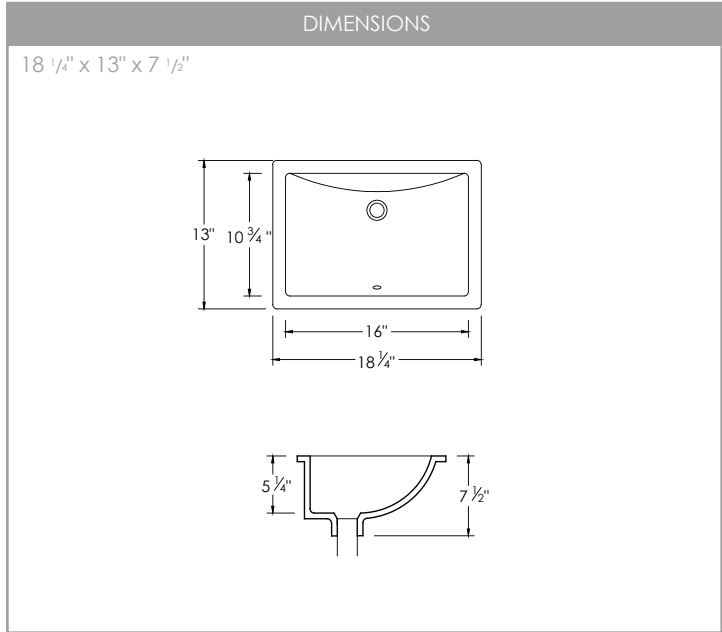

TRENDY

P-201

PORCELAIN SINK
RECTANGULAR UNDERMOUNT BATHROOM SINK