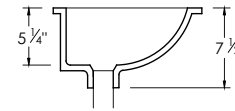

TRENDY

P-201

ÉVIER EN PORCELAINE
LAVABO RECTANGULAIRE POUR SALLE DE BAIN

DIMENSIONS

18 1/4" x 13" x 7 1/2"

ACCESSOIRES INCLUS

2 ANNEAUX DE TROP-PLEIN

ACCESSOIRES RECOMMANDÉS

DIMENSIONS DU PRODUIT

Dimensions Hors Tout 18 1/4" x 13" x 7 1/2"

Dimensions Intérieures 16" x 10 3/4" x 5 1/4"

Taille d'ouverture du Drain 1 3/4"

FORME DE L'ÉVIER

RECTANGULAIRE

DIMENSION DE L'ORIFICE DU DRAIN