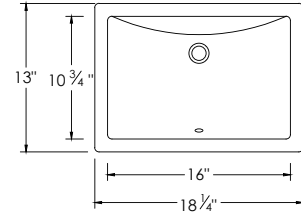

VITREOUS CHINA

PRODUCT DIMENSIONS

Overall Dimensions	18 1/4" x 13" x 7 1/2"
Internal Dimensions	16" x 10 3/4" x 5 1/4"
Drain Opening Size	1 3/4"

SINK SHAPE	DRAIN HOLE SIZE
RECTANGULAR	STANDARD SIZE

CABINET SIZE

TRENDY

P-201

ÉVIER EN PORCELAINE
LAVABO RECTANGULAIRE POUR SALLE DE BAIN

DIMENSIONS

18 1/4" x 13" x 7 1/2"

ACCESSOIRES INCLUS

2 ANNEAUX DE TROP-PLEIN

ACCESSOIRES RECOMMANDÉS

DIMENSIONS DU PRODUIT

Dimensions Hors Tout 18 1/4" x 13" x 7 1/2"

Dimensions Intérieures 16" x 10 3/4" x 5 1/4"

Taille d'ouverture du Drain 1 3/4"

FORME DE L'ÉVIER

RECTANGULAIRE

DIMENSION DE L'ORIFICE DU DRAIN