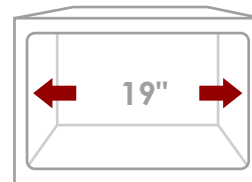

VITREOUS CHINA

PRODUCT DIMENSIONS

Overall Dimensions	18 1/4" x 13" x 7 1/2"
Internal Dimensions	16" x 10 3/4" x 5 1/4"
Drain Opening Size	1 3/4"

SINK SHAPE	DRAIN HOLE SIZE
RECTANGULAR	STANDARD SIZE

CABINET SIZE

TRENDY

P-201

ÉVIER EN PORCELAINE
LAVABO RECTANGULAIRE POUR SALLE DE BAIN

DIMENSIONS

18 1/4" x 13" x 7 1/2"

ACCESSOIRES INCLUS

2 ANNEAUX DE TROP-PLEIN

ACCESSOIRES RECOMMANDÉS

DIMENSIONS DU PRODUIT

Dimensions Hors Tout 18 1/4" x 13" x 7 1/2"

Dimensions Intérieures 16" x 10 3/4" x 5 1/4"

Taille d'ouverture du Drain 1 3/4"

FORME DE L'ÉVIER

RECTANGULAIRE

DIMENSION DE L'ORIFICE DU DRAIN

TAILLE STANDARD

TAILLE DE L'ARMOIRE

TAILLE MINIMALE DE CAISSON INTERNE

SURFACE LISSE

Nous contrôlons l'épaisseur du vernis de 1,2 à 1,3 mm pour obtenir une surface lisse, facile à nettoyer, et pour éliminer l'absorption d'eau.